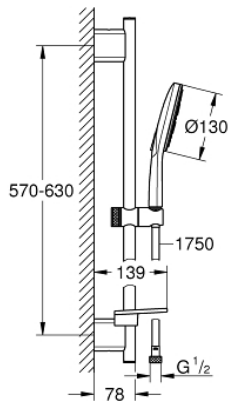

RAINSHOWER SMARTACTIVE 130 26 577 LS0 مجموعة مسطره الدش ثلاثية الرشاشات

وصف المنتج

• اللون: moon white

• يتألف مما يلي

• hand shower Rainshower SmartActive 130 (26 574)

• maximum flow rate (at 3 bar): 8.5 l/min

• لوح رذاذ بلون بيض القمر

• عامود دش، 600 مم

• مع حوامل جدارية مصنوعة من المعدن

• خرطوم دش Silverflex 1750 ملم (28 388)

• صينية GROHE EasyReach

• تقنية GROHE EcoJoy لمياه أقل وتدفق ممتاز

• تقنية GROHE DreamSpray لنمط رشاش مثالي