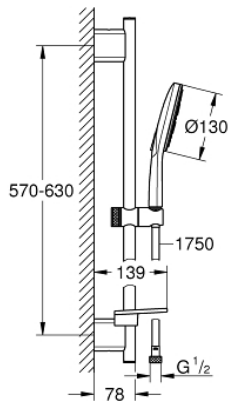

RAINSHOWER SMARTACTIVE 130 26 575 00D مجموعة مسطره الدش ثلاثية الرشاشات

وصف المنتج

• اللون: كروم

• يتألف مما يلي

• hand shower Rainshower SmartActive 130 (26 574)

• maximum flow rate (at 3 bar): 5.5 l/min

• عامود دش، 600 مم

• مع حوامل جدارية مصنوعة من المعدن

• خرطوم دش Silverflex 1750 ملم (28 388)

• صينية GROHE EasyReach

• تقنية GROHE EcoJoy لمياه أقل وتدفق ممتاز

• تقنية GROHE DreamSpray لنمط رشاش مثالي

• لمسة كروم نهائية من GROHE LongLife