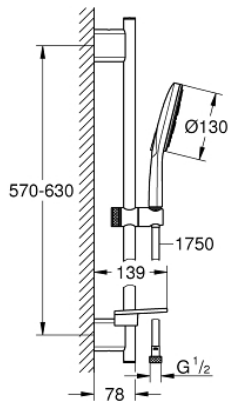

• عامود دش، 600 مم

• مع حوامل جدارية مصنوعة من المعدن

• خرطوم دش Silverflex 1750 ملم (28 388)

• صينية GROHE EasyReach

• تقنية GROHE EcoJoy لمياه أقل وتدفق ممتاز

• تقنية GROHE DreamSpray لنمط رشاش مثالي

• لمسة كروم نهائية من GROHE LongLife

• حفر التثقيب الموجودة

• GROHE QuickFix Plus مسافة قابلة للتعديل بين الأذرع للمواءمة مع

• GROHE TileFix العمق قابل للتعديل من الذراع العلوية والسفلية

• نظام منع التكدسات GROHE SpeedClean

• دليل Inner WaterGuide لحياة أطول

• TwistStop لمنع التواء الخرطوم

RAINSHOWER SMARTACTIVE 130 26 575 000 مجموعة مسطرة الدوش ثلاثية الرشاشات

قطع الغيار:

1: حامل عامود دوش (رقم الطلب: 48425000).

2: عنصر انزلاق (رقم الطلب: 48424000).

3: طبق صابون (رقم الطلب: 48426000).