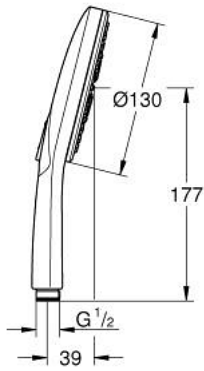

• دليل Inner WaterGuide لحياة أطول

• نظام تركيب عالمي، يناسب جميع خرطوم الدش القياسية

Pure Freude
an Wasser

رشاشات الدش اليدوي الرباعية RAINSHOWER SMARTACTIVE 130 26 574 LS0

قطع الغيار:

1: مصفاة غبار (0700200M رقم الطلب:-)