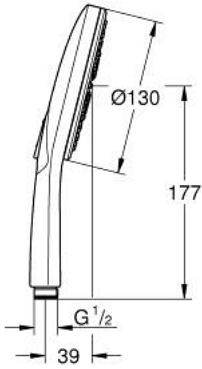

## رشاشات الدُش اليدوي الرابعة RAINSHOWER SMARTACTIVE 130 26 574 DA0

وصفُ المنتج:

- اللون: warm sunset
- spray plate in corresponding colour
- spray patterns: Rain, Jet, ActiveMassage
- maximum flow rate (at 3 bar): 8.5 l/min
- تقنية GROHE EcoJoy لمياه أقل وتدفق ممتاز
- تقنية GROHE DreamSpray لتمط رشاش مثالي
- GROHE SmartTip اختيار رذاذ الدش من خلال الضغط على حلقة
- لمسة نهائية من GROHE LongLife
- نظام منع التكلسات GROHE SpeedClean
- دليل Inner WaterGuide لحياة أطول
- نظام تركيب عالمي، يناسب جميع خرطوم الدُش القياسية

## رشاشات الدُش اليدوي الرباعية RAINSHOWER SMARTACTIVE 130 26 574 DA0

قطع الغيار:

1: مصفاة غبار (0700200M رقم الطلب).