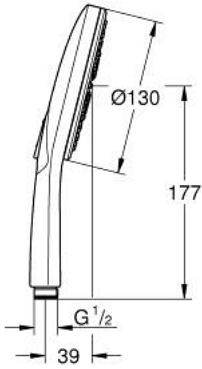

## رشاشات الدُش اليدوي الرابعة RAINSHOWER SMARTACTIVE 130 26 574 DA0

وصفُ المنتج:

- اللون: warm sunset
- spray plate in corresponding colour
- spray patterns: Rain, Jet, ActiveMassage
- maximum flow rate (at 3 bar): 8.5 l/min
- تقنية GROHE EcoJoy لمياه أقل وتدفق ممتاز
- تقنية GROHE DreamSpray لتمط رشاش مثالي
- GROHE SmartTip اختيار رذاذ الدُش من خلال الضغط على حلقة
- لمسة نهائية من GROHE LongLife
- نظام منع التكلسات GROHE SpeedClean
- دليل Inner WaterGuide لحياة أطول
- نظام تركيب عالمي، يناسب جميع خرطوم الدُش القياسية

## رشاشات الدُش اليدوي الرباعية RAINSHOWER SMARTACTIVE 130 26 574 DA0

قطع الغيار:

1: مصفاة غبار (0700200M رقم الطلب).