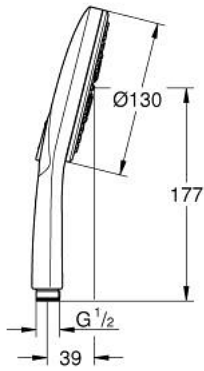

رشاشات الدُش اليدوي الرابعة RAINSHOWER SMARTACTIVE 130 26 574 00D

وصفُ المنتج:

• اللون: كروم

• spray plate in corresponding colour

• spray patterns: Rain, Jet, ActiveMassage

• maximum flow rate (at 3 bar): 5.5 l/min

• دليل Inner WaterGuide لحياة أطول

• نظام تركيب عالمي، يناسب جميع خرطوم الدُش القياسية

• الحد الأدنى للضغط الموصى به 1.0 بار

• مناسب للسخانات الفورية

Pure Freude
an Wasser

رشاشات الدُش اليدوي الرباعية RAINSHOWER SMARTACTIVE 130 26 574 00D