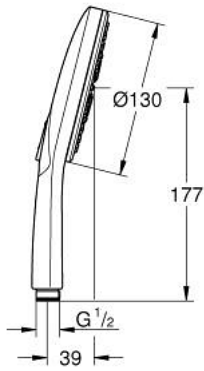

• دليل Inner WaterGuide لحياة أطول

• نظام تركيب عالمي، يناسب جميع خرطوم الدُش القياسية

Pure Freude
an Wasser

رشاشات الدُش اليدوي الرباعية RAINSHOWER SMARTACTIVE 130 26 574 000

قطع الغيار:

1: مصفاة غبار (0700200M رقم الطلب:-)