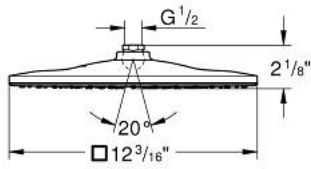

RAINSHOWER MONO 310 CUBE 26 570 000 سماعه رأسيه مزوده برشاش واحد

قطع الغيار:

1: عازل ليفي بقطر 18.5 x قطر (0138900M رقم الطلب: 12 x 2)

2: مصفاة غبار (48007000 رقم الطلب:)