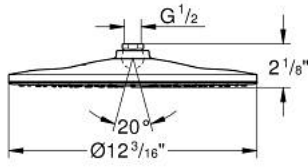

RAINSHOWER MONO 310 26 569 000 سماعه رأسيه مزوده برشاش واحد

وصف المنتج

• اللون: كروم

• GROHE PureRain

• maximum flow rate (at 3 bar): 5 l/min

• لوح رذاذ كروم

• وصلة كروية بزواوية تدوير 10° ±

• 1/2" لولبية الوصلة 061#&

• الحد الأدنى للضغط الموصى به 1.0 بار

RAINSHOWER MONO 310 26 569 000 سماعه رأسيه مزوده برشاش واحد

قطع الغيار:

1: عازل ليفي بقطر 18.5 x قطر (0138900M رقم الطلب: 12 x 2)

2: مصفاة غبار (48007000 رقم الطلب:)