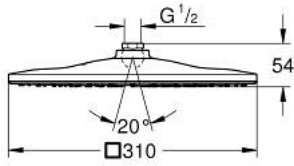

## RAINSHOWER MONO 310 CUBE 26 568 LS0 سماعه رأسيه مزوده برشاش واحد

وصف المنتج

• اللون: moon white

• GROHE PureRain

• maximum flow rate (at 3 bar): 7.5 l/min

• لوح رذاذ بلون بيض القمر

• وصلة كروية بزوايه تدوير  $\pm 10^\circ$

• 1/2"؛ لولبية الوصلة 061#&

• تقنيه GROHE EcoJoy لمياه أقل وتدفق ممتاز

• تقنيه GROHE DreamSpray لنمط رشاش مثالي

• لمسه نهائيه من GROHE LongLife

• نظام منع التكلسات GROHE SpeedClean

• دليل Inner WaterGuide لحياه أطول

• مناسب للسخانات القوريه

RAINSHOWER MONO 310 CUBE 26 568 LS0 سماعه رأسيه مزوده برشاش واحد

قطع الغيار:

1: عازل ليفي بقطر 18.5 x قطر (0138900M رقم الطلب: 12 x 2)

2: مصفاة غبار (48007000 رقم الطلب:)