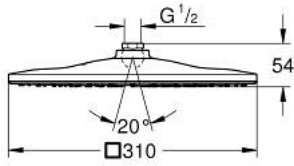

RAINSHOWER MONO 310 CUBE 26 568 000 سماعه رأسيه مزوده برشاش واحد

وصف المنتج

• اللون: كروم

• GROHE PureRain

• maximum flow rate (at 3 bar): 7.5 l/min

• لوح رذاذ كروم

• وصلة كروية بزاوية تدوير $\pm 10^\circ$

• 1/2"؛ لولبية الوصلة 061#&

RAINSHOWER MONO 310 CUBE 26 568 000 سماعه رأسيه مزوده برشاش واحد

قطع الغيار:

1: عازل ليفي بقطر 18.5 x قطر (0138900M رقم الطلب: 12 x 2)

2: مصفاة غبار (48007000 رقم الطلب:)