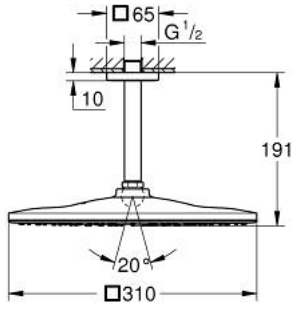

RAINSHOWER MONO 310 CUBE 26 566
MS0

وصف المنتج

- اللون: satin steel
- يتألف مما يلي
- رأس دش Rainshower 310
- GROHE PureRain
- maximum flow rate (at 3 bar): 7.5 l/min
- ذراع دش Rainshower 142 مم
- تقنية GROHE EcoJoy لمياه أقل وتدفق ممتاز
- تقنية GROHE DreamSpray لنمط رشاش مثالي
- لمسة نهائية من GROHE LongLife
- نظام منع الترسبات GROHE SpeedClean
- دليل Inner WaterGuide لحياة أطول
- مناسب للسخانات القوية

RAINSHOWER MONO 310 CUBE 26 566
MS0

قطع الغيار:

1: غطاء مثقوب من المنتصف (48118MS0 رقم الطلب).

2: عازل ليفي بقطر 18.5 x قطر (0138900M رقم الطلب) 12 x 2

3: مصفاة غبار (48007000 رقم الطلب).