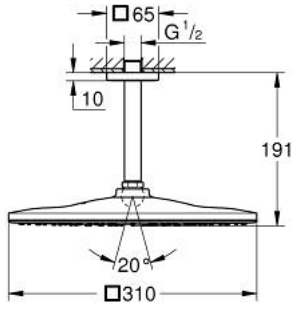

RAINSHOWER MONO 310 CUBE 26 566
MG0

وصف المنتج

- اللون: satin graphite
- يتألف مما يلي
- رأس دش Rainshower 310
- GROHE PureRain
- maximum flow rate (at 3 bar): 7.5 l/min
- ذراع دش Rainshower 142 مم
- تقنية GROHE EcoJoy لمياه أقل وتدفق ممتاز
- تقنية GROHE DreamSpray لنمط رشاش مثالي
- لمسة نهائية من GROHE LongLife
- نظام منع التكلسات GROHE SpeedClean
- دليل Inner WaterGuide لحياة أطول
- مناسب للسخانات القورية

RAINSHOWER MONO 310 CUBE 26 566
MG0

قطع الغيار:

1: غطاء مثقوب من المنتصف (48118MG0 رقم الطلب).

2: عازل ليفي بقطر 18.5 x قطر (0138900M رقم الطلب) 12 x 2

3: مصفاة غبار (48007000 رقم الطلب).