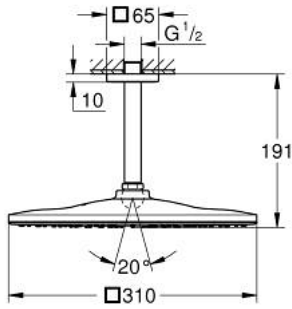

RAINSHOWER MONO 310 CUBE 26 566
KFO

وصف المنتج

- اللون: phantom black
- يتألف مما يلي
- رأس دش Rainshower 310
- GROHE PureRain
- maximum flow rate (at 3 bar): 7.5 l/min
- ذراع دش Rainshower 142 مم
- تقنية GROHE EcoJoy لمياه أقل وتدفق ممتاز
- تقنية GROHE DreamSpray لنمط رشاش مثالي
- نظام منع التكالسات GROHE SpeedClean
- دليل Inner WaterGuide لحياة أطول
- مناسب للسخانات الفورية

RAINSHOWER MONO 310 CUBE 26 566
KFO

قطع الغيار:

1: غطاء مثقوب من المنتصف (48118KFO رقم الطلب).

2: عازل ليفي بقطر 18.5 x قطر (0138900M رقم الطلب). 12 x 2

3: مصفاة غبار (48007000 رقم الطلب).