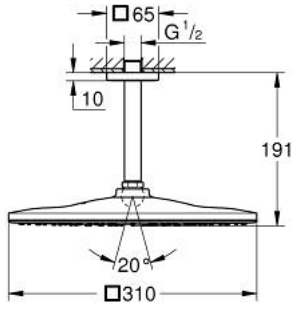

RAINSHOWER MONO 310 CUBE 26 566  
GNO

وصف المنتج

- اللون: brushed cool sunrise
- يتألف مما يلي
- رأس دش Rainshower 310
- GROHE PureRain
- maximum flow rate (at 3 bar): 7.5 l/min
- ذراع دش Rainshower 142 مم
- تقنية GROHE EcoJoy لمياه أقل وتدفق ممتاز
- تقنية GROHE DreamSpray لنمط رشاش مثالي
- لمسة نهائية من GROHE LongLife
- نظام منع التكلسات GROHE SpeedClean
- دليل Inner WaterGuide لحياة أطول
- مناسب للسحانات القوية

RAINSHOWER MONO 310 CUBE 26 566  
GN0  
برشاش واحد، برشاش 142 ملم، برشاش واحد

قطع الغيار:

1: غطاء مثقوب من المنتصف (48118GN0 رقم الطلب: -)

2: عازل ليفي بقطر 18.5 x قطر (0138900M رقم الطلب: -) 12 x 2

3: مصفاة غبار (48007000 رقم الطلب: -)