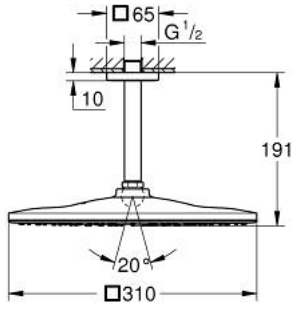

RAINSHOWER MONO 310 CUBE 26 566
GL0

وصف المنتج

- اللون: cool sunrise
- يتألف مما يلي
- رأس دش Rainshower 310
- GROHE PureRain
- maximum flow rate (at 3 bar): 7.5 l/min
- ذراع دش Rainshower 142 مم
- تقنية GROHE EcoJoy لمياه أقل وتدفق ممتاز
- تقنية GROHE DreamSpray لنمط رشاش مثالي
- لمسة نهائية من GROHE LongLife
- نظام منع الترسبات GROHE SpeedClean
- دليل Inner WaterGuide لحياة أطول
- مناسب للسخانات القوية

RAINSHOWER MONO 310 CUBE 26 566
GLO
برشاش واحد، بمقاس 142 ملم، برشاش واحد

قطع الغيار:

1: غطاء مثقوب من المنتصف (48118GLO رقم الطلب:-).

2: عازل ليفي بقطر 18.5 x قطر (0138900M رقم الطلب:-) 12 x 2

3: مصفاة غبار (48007000 رقم الطلب:-).