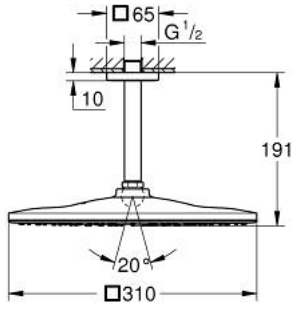

RAINSHOWER MONO 310 CUBE 26 566  
DL0

وصف المنتج

- اللون: brushed warm sunset
- يتألف مما يلي
- رأس دش Rainshower 310
- GROHE PureRain
- maximum flow rate (at 3 bar): 7.5 l/min
- ذراع دش Rainshower 142 مم
- تقنية GROHE EcoJoy لمياه أقل وتدفق ممتاز
- تقنية GROHE DreamSpray لنمط رشاش مثالي
- لمسة نهائية من GROHE LongLife
- نظام منع التكلسات GROHE SpeedClean
- دليل Inner WaterGuide لحياة أطول
- مناسب للسخانات القورية

RAINSHOWER MONO 310 CUBE 26 566  
DLO  
برشاش واحد، بمقاس 142 ملم، برشاش واحد

قطع الغيار:

- 1: غطاء مثقوب من المنتصف (48118DLO رقم الطلب: -).
- 2: عازل ليفي بقطر 18.5 x قطر (0138900M رقم الطلب: -) 12 x 2
- 3: مصفاة غبار (48007000 رقم الطلب: -)