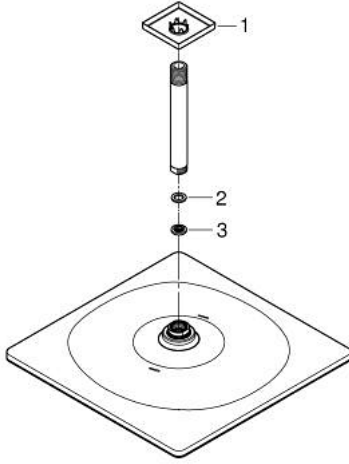

RAINSHOWER MONO 310 CUBE 26 566  
DL0

وصف المنتج

- اللون: brushed warm sunset
- يتألف مما يلي
- رأس دش Rainshower 310
- GROHE PureRain
- maximum flow rate (at 3 bar): 7.5 l/min
- ذراع دش Rainshower 142 مم
- تقنية GROHE EcoJoy لمياه أقل وتدفق ممتاز
- تقنية GROHE DreamSpray لنمط رشاش مثالي
- لمسة نهائية من GROHE LongLife
- نظام منع التكلسات GROHE SpeedClean
- دليل Inner WaterGuide لحياة أطول
- مناسب للسخانات القورية

RAINSHOWER MONO 310 CUBE 26 566  
DLO  
برشاش واحد، بمقاس 142 ملم، برشاش واحد

قطع الغيار:

- 1: غطاء مثقوب من المنتصف (48118DLO رقم الطلب: -).
- 2: عازل ليفي بقطر 18.5 x قطر (0138900M رقم الطلب: -) 12 x 2
- 3: مصفاة غبار (48007000 رقم الطلب: -)