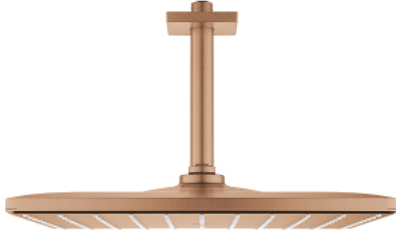

RAINSHOWER MONO 310 CUBE 26 566  
DL0

وصف المنتج

- اللون: brushed warm sunset
- يتألف مما يلي
- رأس دش Rainshower 310
- GROHE PureRain
- maximum flow rate (at 3 bar): 7.5 l/min
- ذراع دش Rainshower 142 مم
- تقنية GROHE EcoJoy لمياه أقل وتدفق ممتاز
- تقنية GROHE DreamSpray لنمط رشاش مثالي
- لمسة نهائية من GROHE LongLife
- نظام منع التكلسات GROHE SpeedClean
- دليل Inner WaterGuide لحياة أطول
- مناسب للسخانات القورية

RAINSHOWER MONO 310 CUBE 26 566  
DLO  
برشاش واحد، بمقاس 142 ملم، برشاش واحد

قطع الغيار:

- 1: غطاء مثقوب من المنتصف (48118DLO رقم الطلب: -).
- 2: عازل ليفي بقطر 18.5 x قطر (0138900M رقم الطلب: -) 12 x 2
- 3: مصفاة غبار (48007000 رقم الطلب: -)