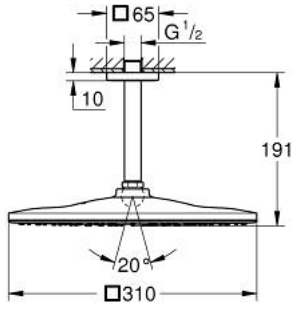

RAINSHOWER MONO 310 CUBE 26 566  
DCO

وصف المنتج

- اللون: supersteel
- يتألف مما يلي
- رأس دش Rainshower 310
- GROHE PureRain
- maximum flow rate (at 3 bar): 7.5 l/min
- ذراع دش Rainshower 142 مم
- تقنية GROHE EcoJoy لمياه أقل وتدفق ممتاز
- تقنية GROHE DreamSpray لنمط رشاش مثالي
- لمسة نهائية من GROHE LongLife
- نظام منع التكالسات GROHE SpeedClean
- دليل Inner WaterGuide لحياة أطول
- مناسب للسخانات القورية

RAINSHOWER MONO 310 CUBE 26 566  
DC0

قطع الغيار:

1: غطاء مثقوب من المنتصف (رقم الطلب: 48118000).

2: عازل ليفي بقطر 18.5 x قطر (رقم الطلب: 0138900M) 12 x 2

3: مصفاة غبار (رقم الطلب: 48007000)