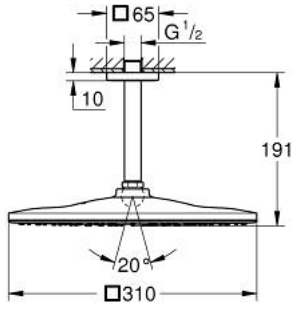

RAINSHOWER MONO 310 CUBE 26 566
DA0

وصف المنتج

- اللون: warm sunset
- يتألف مما يلي
- رأس دش Rainshower 310
- GROHE PureRain
- maximum flow rate (at 3 bar): 7.5 l/min
- ذراع دش Rainshower 142 مم
- تقنية GROHE EcoJoy لمياه أقل وتدفق ممتاز
- تقنية GROHE DreamSpray لنمط رشاش مثالي
- لمسة نهائية من GROHE LongLife
- نظام منع التلکسات GROHE SpeedClean
- دليل Inner WaterGuide لحياة أطول
- مناسب للسحانات القوية

RAINSHOWER MONO 310 CUBE 26 566
DA0

قطع الغيار:

1: غطاء مثقوب من المنتصف (48118DA0 رقم الطلب:-)

2: عازل ليفي بقطر 18.5 x قطر (0138900M رقم الطلب:-) 12 x 2

3: مصفاة غبار (48007000 رقم الطلب:-)