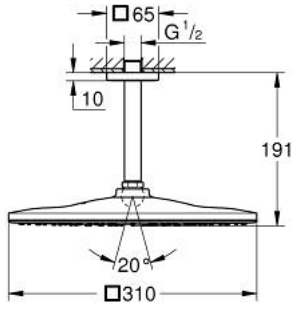

RAINSHOWER MONO 310 CUBE 26 566  
ALO

وصف المنتج

- اللون: brushed hard graphite
- يتألف مما يلي
- رأس دش Rainshower 310
- GROHE PureRain
- maximum flow rate (at 3 bar): 7.5 l/min
- ذراع دش Rainshower 142 مم
- تقنية GROHE EcoJoy لمياه أقل وتدفق ممتاز
- تقنية GROHE DreamSpray لنمط رشاش مثالي
- لمسة نهائية من GROHE LongLife
- نظام منع الترسبات GROHE SpeedClean
- دليل Inner WaterGuide لحياة أطول
- مناسب للسحانات القوية

RAINSHOWER MONO 310 CUBE 26 566  
AL0

قطع الغيار:

1: غطاء مثقوب من المنتصف (48118AL0 رقم الطلب).

2: عازل ليفي بقطر 18.5 x قطر (0138900M رقم الطلب). 12 x 2

3: مصفاة غبار (48007000 رقم الطلب).