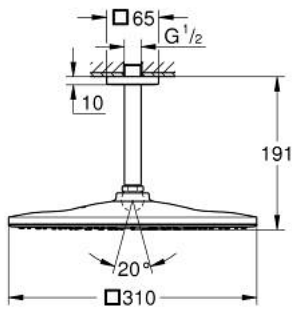

RAINSHOWER MONO 310 CUBE 26 566  
A00

وصف المنتج

- اللون: hard graphite
- يتألف مما يلي
- رأس دش Rainshower 310
- GROHE PureRain
- maximum flow rate (at 3 bar): 7.5 l/min
- ذراع دش Rainshower 142 مم
- تقنية GROHE EcoJoy لمياه أقل وتدفق ممتاز
- تقنية GROHE DreamSpray لنمط رشاش مثالي
- لمسة نهائية من GROHE LongLife
- نظام منع التكالسات GROHE SpeedClean
- دليل Inner WaterGuide لحياة أطول
- مناسب للسحانات القوية

RAINSHOWER MONO 310 CUBE 26 566  
A00

قطع الغيار:

1: escutcheon US (رقم الطلب: 48118A00)

2: عازل ليفي بقطر 18.5 x قطر (رقم الطلب: 0138900M) 12 x 2

3: مصفاة غبار (رقم الطلب: 48007000)