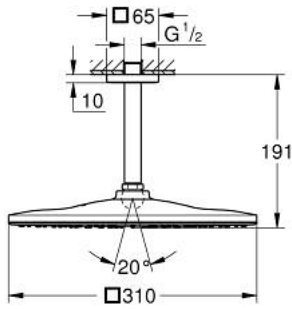

RAINSHOWER MONO 310 CUBE 26 566
243 0

وصف المنتج:

• اللون: Matte Black

• يتألف مما يلي:

• رأس دش Rainshower 310

• GROHE PureRain

• maximum flow rate (at 3 bar): 7.5 l/min

• ذراع دش Rainshower 142 مم

قطع الغيار:

1: غطاء مثقوب من المنتصف (رقم الطلب: 481182430).

2: عازل ليفي بقطر 18.5 x قطر (رقم الطلب: 0138900M) 12 x 2

3: مصفاة غبار (رقم الطلب: 48007000)