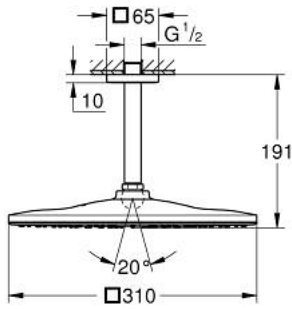

RAINSHOWER MONO 310 CUBE 26 566 000
طقم الدش الرأسي السقفي مقاس 142 ملم، برشاش واحد

وصف المنتج:

• اللون: كروم

• يتألف مما يلي

• رأس دش Rainshower 310

• GROHE PureRain

• maximum flow rate (at 3 bar): 7.5 l/min

• ذراع دش Rainshower بارترفع السقف 142 مم (27 485)

• تقنية GROHE EcoJoy لمياه أقل وتدفق ممتاز

• تقنية GROHE DreamSpray لنمط رشاش مثالي

• لمسة كروم نهائية من GROHE LongLife

• نظام منع التكلسات GROHE SpeedClean

• دليل Inner WaterGuide لحياة أطول

• مناسب للسخانات القورية

RAINSHOWER MONO 310 CUBE 26 566 000
طقم الدش الرأسي السقفي مقاس 142 ملم، برشاش واحد

قطع الغيار:

1: غطاء مثقوب من المنتصف (رقم الطلب: 48118000).

2: عازل ليفي بقطر 18.5 x قطر (رقم الطلب: 0138900M) 12 x 2