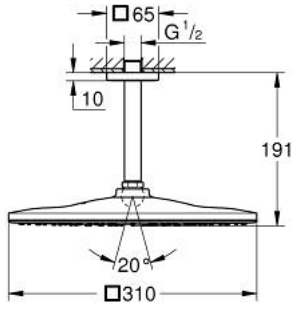

RAINSHOWER MONO 310 CUBE 26 565 000
طقم الدش الرأسي السقفي مقاس 142 ملم، برشاش واحد

وصف المنتج:

- اللون: كروم
- يتألف مما يلي
- دش الرأس Rainshower 310، لوحة الرذاذ من الكروم (26 567)
- GROHE PureRain
- maximum flow rate (at 3 bar): 19 l/min
- ذراع دش Rainshower بارارتفاع السقف 142 مم (27 485)
- تقنية GROHE DreamSpray لنمط رشاش مثالي
- لمسة كروم نهائية من GROHE LongLife
- نظام منع التكلسات GROHE SpeedClean
- دليل Inner WaterGuide لحياة أطول
- مناسب للسخانات الفورية

RAINSHOWER MONO 310 CUBE 26 565 000
طقم الدش الرأسي السقفي مقاس 142 ملم، برشاش واحد

قطع الغيار:

1: غطاء مثقوب من المنتصف (رقم الطلب: 48118000).

2: عازل ليفي بقطر 18.5 x قطر (رقم الطلب: 0138900M) 12 x 2

3: مصفاة غبار (رقم الطلب: 48007000)