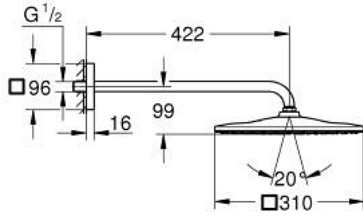

RAINSHOWER MONO 310 CUBE 26 564 MS0 طقم الدش الرأسي 422 ملم برذاذ واحد

وصف المنتج

• اللون: satin steel

• يتألف مما يلي

• رأس دش Rainshower 310

• GROHE PureRain

• maximum flow rate (at 3 bar): 7.5 l/min

• shower arm 422 mm

RAINSHOWER MONO 310 CUBE 26 564 MS0 طقم الدش الرأسي 422 ملم برداذ واحد

قطع الغيار:

1: عازل ليفي بقطر 18.5 x قطر (0138900M رقم الطلب: 12 x 2)

2: مصفاة غبار (48007000 رقم الطلب:)