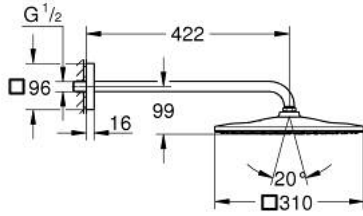

طقم الدش الرأسى 422 ملم برذاذ واحد RAINSHOWER MONO 310 CUBE 26 564 MG0

وصف المنتج:

• اللون: satin graphite

• يتألف مما يلي

• رأس دش Rainshower 310

• GROHE PureRain

• maximum flow rate (at 3 bar): 7.5 l/min

• shower arm 422 mm

RAINSHOWER MONO 310 CUBE 26 564 MG0 طقم الدش الرأسي 422 ملم برذاذ واحد

قطع الغيار:

1: عازل ليفي بقطر 18.5 x قطر (0138900M رقم الطلب: 12 x 2)

2: مصفاة غبار (48007000 رقم الطلب:)