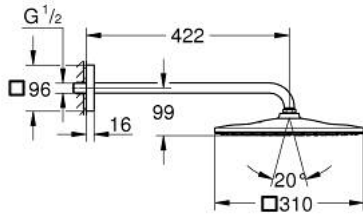

RAINSHOWER MONO 310 CUBE 26 564 KF0 طقم الدش الرأسي 422 ملم برذاذ واحد

وصف المنتج:

• اللون: phantom black

• يتألف مما يلي

• رأس دش Rainshower 310

• GROHE PureRain

• maximum flow rate (at 3 bar): 7.5 l/min

• shower arm 422 mm

• تقنية GROHE EcoJoy لمياه أقل وتدفق ممتاز

• تقنية GROHE DreamSpray لنمط رشاش مثالي

• نظام منع التكالسات GROHE SpeedClean

• دليل Inner WaterGuide لحياة أطول

• مناسب للسخانات الفورية

RAINSHOWER MONO 310 CUBE 26 564 KF0 طقم الدش الرأسي 422 ملم برذاذ واحد

قطع الغيار:

1: عازل ليفي بقطر 18.5 x قطر (0138900M رقم الطلب: 12 x 2)

2: مصفاة غبار (48007000 رقم الطلب:)