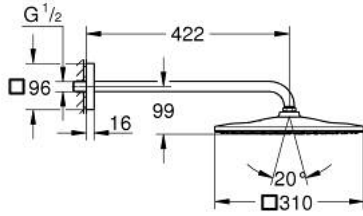

RAINSHOWER MONO 310 CUBE 26 564 GN0 طقم الدش الرأسي 422 ملم برذاذ واحد

وصف المنتج

• اللون: brushed cool sunrise

• يتألف مما يلي

• رأس دش Rainshower 310

• GROHE PureRain

• maximum flow rate (at 3 bar): 7.5 l/min

• shower arm 422 mm

• تقنية GROHE EcoJoy لمياه أقل وتدفق ممتاز

• تقنية GROHE DreamSpray لنمط رشاش مثالي

• لمسة نهائية من GROHE LongLife

• نظام منع التكلسات GROHE SpeedClean

• دليل Inner WaterGuide لحياة أطول

• مناسب للسخانات القورية

RAINSHOWER MONO 310 CUBE 26 564 GN0 طقم الدش الرأسي 422 ملم برداذ واحد

قطع الغيار:

1: عازل ليفي بقطر 18.5 x قطر (0138900M رقم الطلب: 12 x 2)

2: مصفاة غبار (48007000 رقم الطلب:)