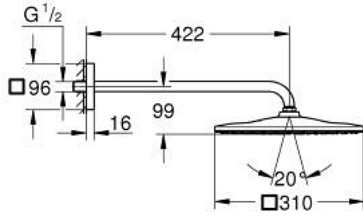

RAINSHOWER MONO 310 CUBE 26 564 GLO طقم الدش الرأسي 422 ملم برذاذ واحد

وصف المنتج

• اللون: cool sunrise

• يتألف مما يلي

• رأس دش Rainshower 310

• GROHE PureRain

• maximum flow rate (at 3 bar): 7.5 l/min

• shower arm 422 mm

RAINSHOWER MONO 310 CUBE 26 564 GLO طقم الدش الرأسي 422 ملم برذاذ واحد

قطع الغيار:

1: عازل ليفي بقطر 18.5 x قطر (0138900M رقم الطلب: 12 x 2)

2: مصفاة غبار (48007000 رقم الطلب:)