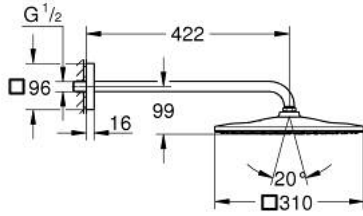

RAINSHOWER MONO 310 CUBE 26 564 DL0 طقم الدش الرأسي 422 ملم برذاذ واحد

وصف المنتج:

• اللون: brushed warm sunset

• يتألف مما يلي

• رأس دش Rainshower 310

• GROHE PureRain

• maximum flow rate (at 3 bar): 7.5 l/min

• shower arm 422 mm

• تقنية GROHE EcoJoy لمياه أقل وتدفق ممتاز

• تقنية GROHE DreamSpray لنمط رشاش مثالي

• لمسة نهائية من GROHE LongLife

• نظام منع التكلسات GROHE SpeedClean

• دليل Inner WaterGuide لحياة أطول

• مناسب للسخانات القورية

RAINSHOWER MONO 310 CUBE 26 564 DL0 طقم الدش الرأسي 422 ملم برذاذ واحد

قطع الغيار:

1: عازل ليفي بقطر 18.5 x قطر (0138900M رقم الطلب: 12 x 2)

2: مصفاة غبار (48007000 رقم الطلب:)