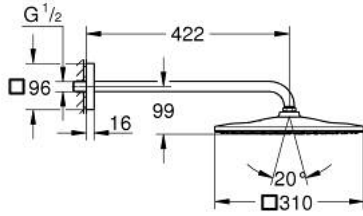

RAINSHOWER MONO 310 CUBE 26 564 DC0 طقم الدش الرأسي 422 ملم برذاذ واحد

وصف المنتج

• اللون: supersteel

• يتألف مما يلي

• رأس دش Rainshower 310

• GROHE PureRain

• maximum flow rate (at 3 bar): 7.5 l/min

• shower arm 422 mm

RAINSHOWER MONO 310 CUBE 26 564 DC0 طقم الدش الرأسي 422 ملم برذاذ واحد

قطع الغيار:

1: عازل ليفي بقطر 18.5 x قطر (0138900M رقم الطلب: 12 x 2)

2: مصفاة غبار (48007000 رقم الطلب:)