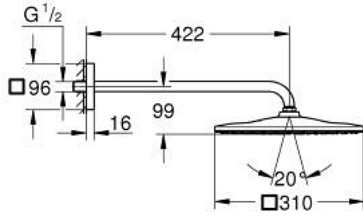

RAINSHOWER MONO 310 CUBE 26 564 DA0 طقم الدش الرأسي 422 ملم برذاذ واحد

وصف المنتج

• اللون: warm sunset

• يتألف مما يلي

• رأس دش Rainshower 310

• GROHE PureRain

• maximum flow rate (at 3 bar): 7.5 l/min

• shower arm 422 mm

RAINSHOWER MONO 310 CUBE 26 564 DA0 طقم الدش الرأسي 422 ملم برذاذ واحد

قطع الغيار:

1: عازل ليفي بقطر 18.5 x قطر (0138900M رقم الطلب: 12 x 2)

2: مصفاة غبار (48007000 رقم الطلب:)