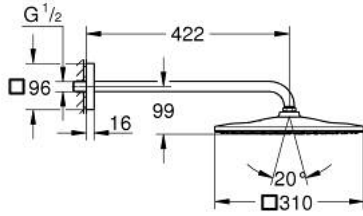

RAINSHOWER MONO 310 CUBE 26 564 ALO طقم الدش الرأسي 422 ملم برذاذ واحد

وصف المنتج:

• اللون: brushed hard graphite

• يتألف مما يلي

• رأس دش Rainshower 310

• GROHE PureRain

• maximum flow rate (at 3 bar): 7.5 l/min

• shower arm 422 mm

• تقنية GROHE EcoJoy لمياه أقل وتدفق ممتاز

• تقنية GROHE DreamSpray لنمط رشاش مثالي

• لمسة نهائية من GROHE LongLife

• نظام منع التكلسات GROHE SpeedClean

• دليل Inner WaterGuide لحياة أطول

• مناسب للسخانات القورية

RAINSHOWER MONO 310 CUBE 26 564 AL0 طقم الدش الرأسي 422 ملم برذاذ واحد

قطع الغيار:

1: عازل ليفي بقطر 18.5 x قطر (0138900M رقم الطلب: 12 x 2)

2: مصفاة غبار (48007000 رقم الطلب:)