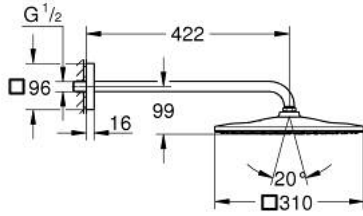

RAINSHOWER MONO 310 CUBE 26 564 A00 طقم الدش الرأسي 422 ملم برذاذ واحد

وصف المنتج:

• اللون: hard graphite

• يتألف مما يلي

• رأس دش Rainshower 310

• GROHE PureRain

• maximum flow rate (at 3 bar): 7.5 l/min

• shower arm 422 mm

RAINSHOWER MONO 310 CUBE 26 564 A00 طقم الدش الرأسي 422 ملم برذاذ واحد

قطع الغيار:

1: عازل ليفي بقطر 18.5 x قطر (0138900M رقم الطلب: 12 x 2)

2: مصفاة غبار (48007000 رقم الطلب:)