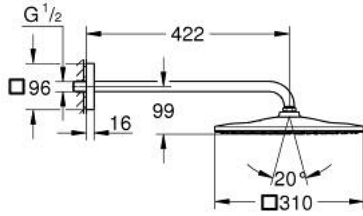

RAINSHOWER MONO 310 CUBE 26 564 243 0 طقم الدش الرأسي 422 ملم برذاذ واحد

وصف المنتج:

• اللون: Matte Black

• يتألف مما يلي

• رأس دش Rainshower 310

• GROHE PureRain

• maximum flow rate (at 3 bar): 7.5 l/min

• shower arm 422 mm

• تقنية GROHE EcoJoy لمياه أقل وتدفق ممتاز

• تقنية GROHE DreamSpray لنمط رشاش مثالي

• نظام منع التكالسات GROHE SpeedClean

• دليل Inner WaterGuide لحياة أطول

• مناسب للسخانات الفورية

RAINSHOWER MONO 310 CUBE 26 564 243 0 طقم الدش الرأسي 422 ملم برذاذ واحد

قطع الغيار:

1: عازل ليفي بقطر 18.5 x قطر (0138900M رقم الطلب: 12 x 2)

2: مصفاة غبار (48007000 رقم الطلب:)