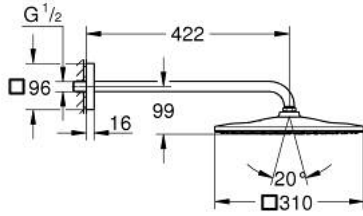

RAINSHOWER MONO 310 CUBE 26 564 000 طقم الدش الرأسي 422 ملم برذاذ واحد

وصف المنتج:

• اللون: كروم

• يتألف مما يلي

• رأس دش Rainshower 310

• GROHE PureRain

• maximum flow rate (at 3 bar): 7.5 l/min

• ذراع دش Rainshower 422 مم (26 145)

RAINSHOWER MONO 310 CUBE 26 564 000 طقم الدش الرأسي 422 ملم برذاذ واحد

قطع الغيار:

1: عازل ليفي بقطر 18.5 x قطر (0138900M رقم الطلب: 12 x 2)

2: مصفاة غبار (48007000 رقم الطلب:)