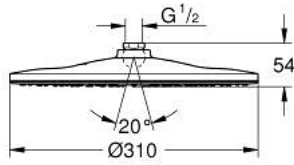

RAINSHOWER MONO 310 26 562 000 سماعه رأسيه مزوده برشاش واحد

وصف المنتج

• اللون: كروم

• GROHE PureRain

• maximum flow rate (at 3 bar): 7.5 l/min

• لوح رذاذ كروم

• وصلة كروية بزاوية تدوير $\pm 10^\circ$

• 1/2"؛ لولبية الوصلة 061#&

• الحد الأدنى للضغط الموصى به 1.0 بار

RAINSHOWER MONO 310 26 562 000 سماعه رأسيه مزوده برشاش واحد

قطع الغيار:

1: عازل ليفي بقطر 18.5 x قطر (0138900M رقم الطلب: 12 x 2)

2: مصفاة غبار (48007000 رقم الطلب:)