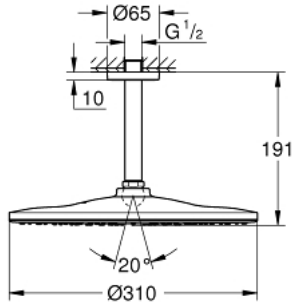

RAINSHOWER MONO 310 26 560 MS0 طقم الدش الرأسي السقفي مقاس 142 ملم، برشاش واحد

وصف المنتج

• اللون: satin steel

• يتألف مما يلي

• رأس دش Rainshower 310

• GROHE PureRain

• maximum flow rate (at 3 bar): 7.5 l/min

• ذراع دش Rainshower 142 مم

• تقنية GROHE EcoJoy لمياه أقل وتدفق ممتاز

• تقنية GROHE DreamSpray لنمط رشاش مثالي

• لمسة نهائية من GROHE LongLife

• نظام منع التكالسات GROHE SpeedClean

• دليل Inner WaterGuide لحياة أطول

• مناسب للسخانات القورية

RAINSHOWER MONO 310 26 560 MS0 طقم الدش الرأسي السقفي مقاس 142 ملم، برشاش واحد

قطع الغيار:

1: escutcheon (رقم الطلب: 11741MS0)

2: عازل ليفي بقطر 18.5 x قطر (رقم الطلب: 0138900M) 12 x 2