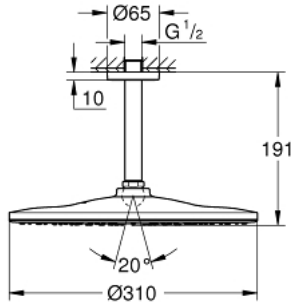

RAINSHOWER MONO 310 26 560 MG0 طقم الدش الرأسي السقفي مقاس 142 ملم، برشاش واحد

وصف المنتج

- اللون: satin graphite
- يتألف مما يلي
- رأس دش Rainshower 310
- GROHE PureRain
- maximum flow rate (at 3 bar): 7.5 l/min
- ذراع دش Rainshower 142 مم
- تقنية GROHE EcoJoy لمياه أقل وتدفق ممتاز
- تقنية GROHE DreamSpray لنمط رشاش مثالي
- لمسة نهائية من GROHE LongLife
- نظام منع التكدسات GROHE SpeedClean
- دليل Inner WaterGuide لحياة أطول
- مناسب للسخانات القورية

RAINSHOWER MONO 310 26 560 MG0 طقم الدش الرأسي السقفي مقاس 142 ملم، برشاش واحد

قطع الغيار:

1: escutcheon (الطلب رقم 11741MG0)

2: عازل ليفي بقطر 18.5 x قطر (الطلب رقم 0138900M) 12 x 2

3: مصفاة غبار (الطلب رقم 48007000)