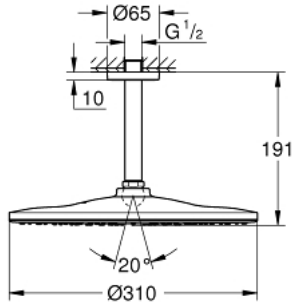

RAINSHOWER MONO 310 26 560 GN0 طقم الدش الرأسي السقفي مقاس 142 ملم، برشاش واحد

وصف المنتج

- اللون: brushed cool sunrise
- يتألف مما يلي
- رأس دش Rainshower 310
- GROHE PureRain
- maximum flow rate (at 3 bar): 7.5 l/min
- ذراع دش Rainshower 142 مم
- تقنية GROHE EcoJoy لمياه أقل وتدفق ممتاز
- تقنية GROHE DreamSpray لنمط رشاش مثالي
- لمسة نهائية من GROHE LongLife
- نظام منع التكلسات GROHE SpeedClean
- دليل Inner WaterGuide لحياة أطول
- مناسب للسخانات القورية

RAINSHOWER MONO 310 26 560 GN0 طقم الدش الرأسي السقفي مقاس 142 ملم، برشاش واحد

قطع الغيار:

1: escutcheon (الطلب رقم: 11741GN0)

2: عازل ليفي بقطر 18.5 x قطر (الطلب رقم: 0138900M) 12 x 2

3: مصفاة غبار (الطلب رقم: 48007000)