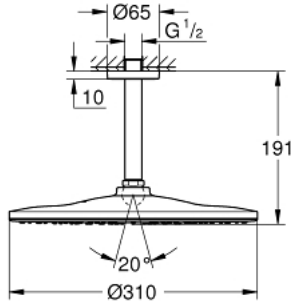

RAINSHOWER MONO 310 26 560 GLO طقم الدش الرأسي السقفي مقاس 142 ملم، برشاش واحد

وصف المنتج

- اللون: cool sunrise
- يتألف مما يلي
- رأس دش Rainshower 310
- GROHE PureRain
- maximum flow rate (at 3 bar): 7.5 l/min
- ذراع دش Rainshower 142 مم
- تقنية GROHE EcoJoy لمياه أقل وتدفق ممتاز
- تقنية GROHE DreamSpray لنمط رشاش مثالي
- لمسة نهائية من GROHE LongLife
- نظام منع التكدسات GROHE SpeedClean
- دليل Inner WaterGuide لحياة أطول
- مناسب للسخانات القورية

RAINSHOWER MONO 310 26 560 GL0 طقم الدش الرأسي السقفي مقاس 142 ملم، برشاش واحد

قطع الغيار:

1: escutcheon (رقم الطلب: 11741GL0)

2: عازل ليفي بقطر 18.5 x قطر (رقم الطلب: 0138900M) 12 x 2

3: مصفاة غبار (رقم الطلب: 48007000)