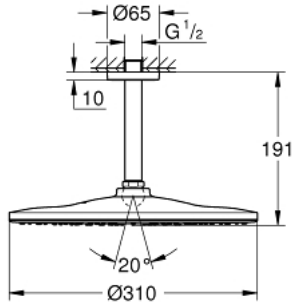

RAINSHOWER 310 26 560 DL0 طقم الدش الرأسي السقفي مقاس 142 ملم، برشاش واحد

وصف المنتج:

• اللون: brushed warm sunset

• يتألف مما يلي

• رأس دش Rainshower 310

• GROHE PureRain

• maximum flow rate (at 3 bar): 7.5 l/min

• ذراع دش Rainshower 142 مم

• تقنية GROHE EcoJoy لمياه أقل وتدفق ممتاز

• تقنية GROHE DreamSpray لنمط رشاش مثالي

• لمسة نهائية من GROHE LongLife

• نظام منع التكلسات GROHE SpeedClean

• دليل Inner WaterGuide لحياة أطول

• مناسب للسخانات القورية

طقم الدش الرأسي السقفي مقاس 142 ملم، برشاش واحد RAINSHOWER 310 26 560 DL0

قطع الغيار:

1: escutcheon (رقم الطلب: 11741DL0)

2: عازل ليفي بقطر 18.5 x قطر (رقم الطلب: 0138900M) 12 x 2