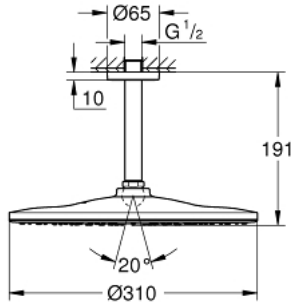

RAINSHOWER MONO 310 26 560 DC0 طقم الدش الرأسي السقفي مقاس 142 ملم، برشاش واحد

وصف المنتج

• اللون: supersteel

• يتألف مما يلي

• رأس دش Rainshower 310

• GROHE PureRain

• maximum flow rate (at 3 bar): 7.5 l/min

• ذراع دش Rainshower 142 مم

• تقنية GROHE EcoJoy لمياه أقل وتدفق ممتاز

• تقنية GROHE DreamSpray لنمط رشاش مثالي

• لمسة نهائية من GROHE LongLife

• نظام منع التكالسات GROHE SpeedClean

• دليل Inner WaterGuide لحياة أطول

• مناسب للسخانات القورية

RAINSHOWER MONO 310 26 560 DC0 طقم الدش الرأسي السقفي مقاس 142 ملم، برشاش واحد

قطع الغيار:

1: غطاء مثقوب من المنتصف (رقم الطلب: 11741000).

2: عازل ليفي بقطر 18.5 x قطر (رقم الطلب: 0138900M) 12 x 2