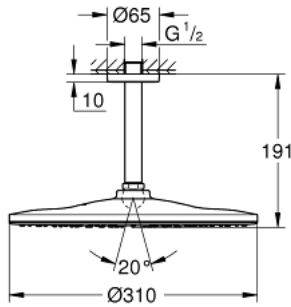

RAINSHOWER MONO 310 26 560 DA0 طقم الدش الرأسي السقفي مقاس 142 ملم، برشاش واحد

وصف المنتج

- اللون: warm sunset
- يتألف مما يلي
- رأس دش Rainshower 310
- GROHE PureRain
- maximum flow rate (at 3 bar): 7.5 l/min
- ذراع دش Rainshower 142 مم
- تقنية GROHE EcoJoy لمياه أقل وتدفق ممتاز
- تقنية GROHE DreamSpray لنمط رشاش مثالي
- لمسة نهائية من GROHE LongLife
- نظام منع التكلسات GROHE SpeedClean
- دليل Inner WaterGuide لحياة أطول
- مناسب للسخانات القورية

RAINSHOWER MONO 310 26 560 DA0 طقم الدش الرأسي السقفي مقاس 142 ملم، برشاش واحد

قطع الغيار:

1: escutcheon (رقم الطلب: 11741DA0)

2: عازل ليفي بقطر 18.5 x قطر (رقم الطلب: 0138900M) 12 x 2

3: مصفاة غبار (رقم الطلب: 48007000)