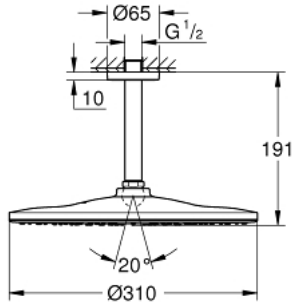

RAINSHOWER MONO 310 26 560 ALO طقم الدش الرأسي السقفي مقاس 142 ملم، برشاش واحد

وصف المنتج

- اللون: brushed hard graphite
- يتألف مما يلي
- رأس دش Rainshower 310
- GROHE PureRain
- maximum flow rate (at 3 bar): 7.5 l/min
- ذراع دش Rainshower 142 مم
- تقنية GROHE EcoJoy لمياه أقل وتدفق ممتاز
- لمسة نهائية من GROHE LongLife
- نظام منع التكدسات GROHE SpeedClean
- تقنية GROHE DreamSpray لتمط رشاش مثالي
- دليل Inner WaterGuide لحياة أطول
- مناسب للسخانات القورية

RAINSHOWER MONO 310 26 560 AL0 طقم الدش الرأسي السقفي مقاس 142 ملم، برشاش واحد

قطع الغيار:

1: غطاء مثقوب من المنتصف (11741AL0 رقم الطلب:-).

2: عازل ليفي بقطر 18.5 x قطر (0138900M رقم الطلب:-) 12 x 2

3: مصفاة غبار (48007000 رقم الطلب:-).