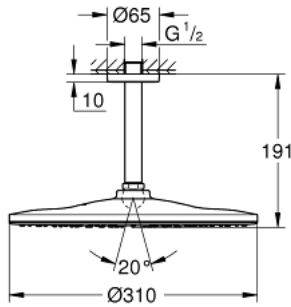

RAINSHOWER MONO 310 26 560 A00 طقم الدش الرأسي السقفي مقاس 142 ملم، برشاش واحد

وصف المنتج

- اللون: hard graphite
- يتألف مما يلي
- رأس دش Rainshower 310
- GROHE PureRain
- maximum flow rate (at 3 bar): 7.5 l/min
- ذراع دش Rainshower 142 مم
- تقنية GROHE EcoJoy لمياه أقل وتدفق ممتاز
- تقنية GROHE DreamSpray لنمط رشاش مثالي
- لمسة نهائية من GROHE LongLife
- نظام منع الترسبات GROHE SpeedClean
- دليل Inner WaterGuide لحياة أطول
- مناسب للسخانات القورية

RAINSHOWER MONO 310 26 560 A00 طقم الدش الرأسي السقفي مقاس 142 ملم، برشاش واحد

قطع الغيار:

1: escutcheon (رقم الطلب: 11741A00)

2: عازل ليفي بقطر 18.5 x قطر (رقم الطلب: 0138900M) 12 x 2

3: مصفاة غبار (رقم الطلب: 48007000)