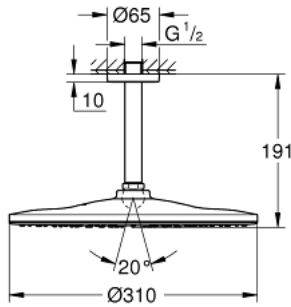

RAINSHOWER MONO 310 26 560 000 طقم الدش الرأسي السقفي مقاس 142 ملم، برشاش واحد

وصف المنتج

• اللون: كروم

• يتألف مما يلي

• رأس دش Rainshower 310

• GROHE PureRain

• maximum flow rate (at 3 bar): 7.5 l/min

• ذراع دش Rainshower بارترافع السقف 142 مم (28 724)

RAINSHOWER MONO 310 26 560 000 طقم الدش الرأسي السقفي مقاس 142 ملم، برشاش واحد

قطع الغيار:

1: غطاء مثقوب من المنتصف (رقم الطلب: 11741000).

2: عازل ليفي بقطر 18.5 x قطر (رقم الطلب: 0138900M) 12 x 2

3: مصفاة غبار (رقم الطلب: 48007000).