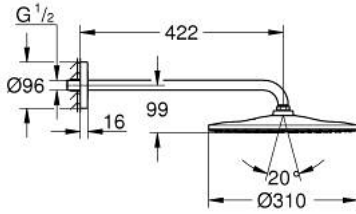

RAINSHOWER MONO 310 26 558 MG0 طقم الدش الرأسي 422 ملم برذاذ واحد

وصف المنتج:

• اللون: satin graphite

• يتألف مما يلي

• رأس دش Rainshower 310

• GROHE PureRain

• maximum flow rate (at 3 bar): 7.5 l/min

• shower arm 422 mm

RAINSHOWER MONO 310 26 558 MG0 طقم الدش الرأسي 422 ملم برذاذ واحد

قطع الغيار:

1: عازل ليفي بقطر 18.5 x قطر (0138900M رقم الطلب: 12 x 2)

2: مصفاة غبار (48007000 رقم الطلب:)