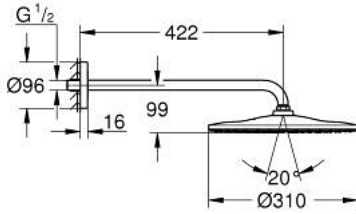

RAINSHOWER MONO 310 26 558 GN0 طقم الدش الرأسي 422 ملم برذاذ واحد

وصف المنتج:

• اللون: brushed cool sunrise

• يتألف مما يلي

• رأس دش Rainshower 310

• GROHE PureRain

• maximum flow rate (at 3 bar): 7.5 l/min

• shower arm 422 mm

• تقنية GROHE EcoJoy لمياه أقل وتدفق ممتاز

• تقنية GROHE DreamSpray لنمط رشاش مثالي

• لمسة نهائية من GROHE LongLife

• نظام منع التكلسات GROHE SpeedClean

• دليل Inner WaterGuide لحياة أطول

• مناسب للسخانات القورية

RAINSHOWER MONO 310 26 558 GN0 طقم الدش الرأسي 422 ملم برذاذ واحد

قطع الغيار:

1: عازل ليفي بقطر 18.5 x قطر (0138900M رقم الطلب: 12 x 2)

2: مصفاة غبار (48007000 رقم الطلب:)