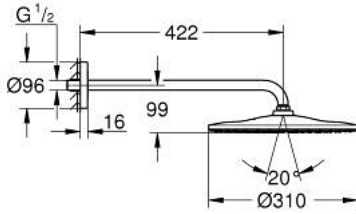

RAINSHOWER MONO 310 26 558 DL0 طقم الدش الرأسي 422 ملم برذاذ واحد

وصف المنتج:

• اللون: brushed warm sunset

• يتألف مما يلي

• رأس دش Rainshower 310

• GROHE PureRain

• maximum flow rate (at 3 bar): 7.5 l/min

• shower arm 422 mm

RAINSHOWER MONO 310 26 558 DL0 طقم الدش الرأسي 422 ملم برذاذ واحد

قطع الغيار:

1: عازل ليفي بقطر 18.5 x قطر (0138900M رقم الطلب: 12 x 2)

2: مصفاة غبار (48007000 رقم الطلب:)